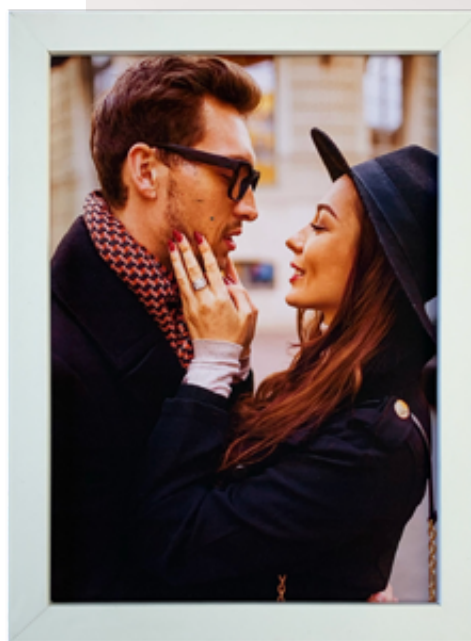

196BRB

196H21

196H11

QUADRI

DECOR

Porta RETRATO

REF 198

- | | |
|-------|-------|
| 10x10 | 30x30 |
| 10x15 | 30x40 |
| 13x18 | 30x42 |
| 15x15 | 40x50 |
| 15x21 | 40x60 |
| 20x20 | 50x60 |
| 20x25 | 50x70 |
| 20x30 | 50x75 |
| 21x30 | |