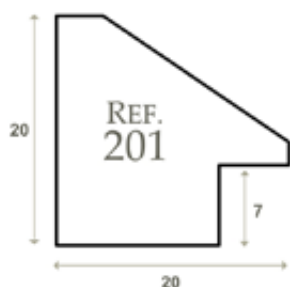

Porta RETRATO

REF 201

10 x 15
13 x 18
15 x 21
20 x 25
20 x 30
30 x 40

OPÇÕES DE FUNDO E SUPORTE:

Acetato
e Cavilha

Acetato
e gravata

Vidro
e gravata