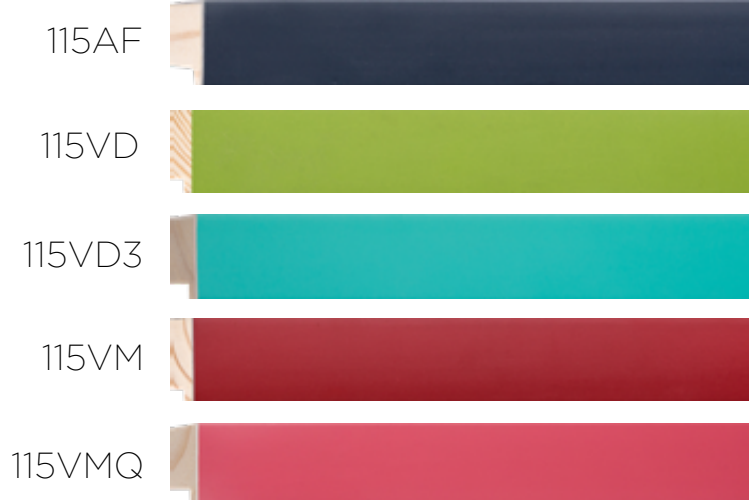

QUADRI

DECOR