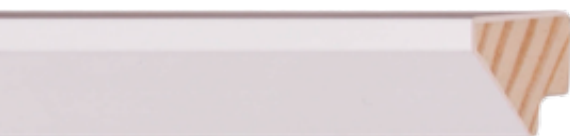

Porta RETRATO

REF 201

10 x 15
13 x 18
15 x 21
20 x 25
20 x 30
30 x 40

OPÇÕES DE FUNDO E SUPORTE:

Acetato
e Cavilha

Acetato
e gravata

Vidro
e gravata

201BR

201HF75

201PF

201S57

201S66

QUADRI

DECOR