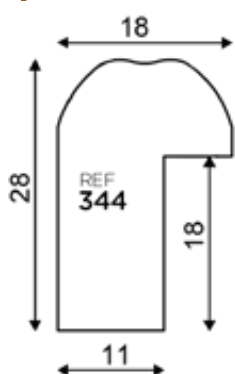

340-EBRM

340-EBCH

340-EBBZ

QUADRI

DECOR

Porta-retrato E MOLDURA

REF 344

10 x 15
13 x 18
15 x 21
20 x 25
20 x 30
30 x 40