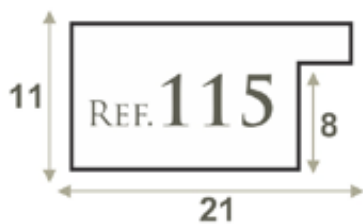

Kit composto por **três peças** unidas através de corda sisal 10 x 15 cm cada peça*

*tamanho interno

OPÇÕES: acetato e vidro

115BR

115PF

115RM1

115RM2

115RM3