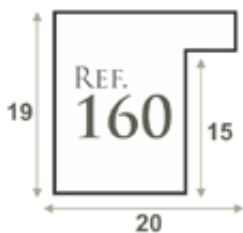

Porta RETRATO

REF 160

10 x 15
13 x 18
15 x 21
20 x 25
20 x 30
30 x 40
40 x 50
50 x 60
50 x 70
50 x 75

OPÇÕES DE FUNDO
E SUPORTE:

Acetato
e Cavilha

Acetato
e gravata

Vidro
e gravata

160-PBR