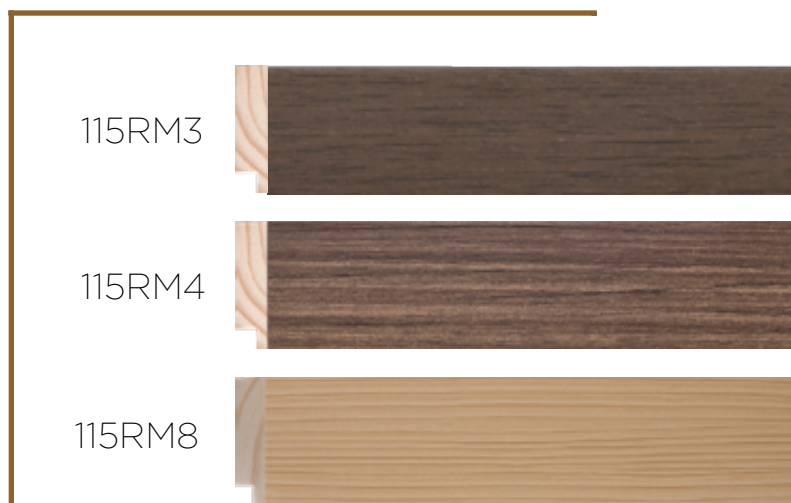

Kit composto por **três peças** unidas através de corda sisal 10 x 15 cm cada peça*

*tamanho interno

OPÇÕES: acetato e vidro

115BR

115PF

115RM1

115RM2

115RM3