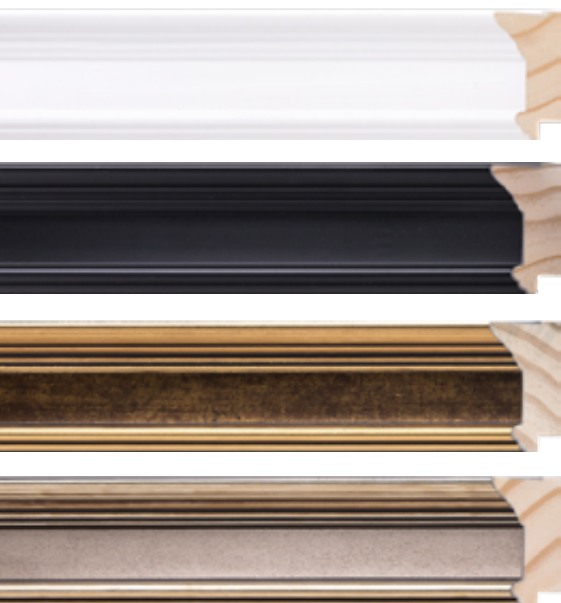

Porta RETRATO

REF 221

10 x 15
13 x 18
15 x 21
20 x 25
20 x 30
30 x 40

OPÇÕES DE FUNDO E SUPORTE:

Acetato
e Cavilha

Acetato
e gravata

Vidro
e gravata

221BR