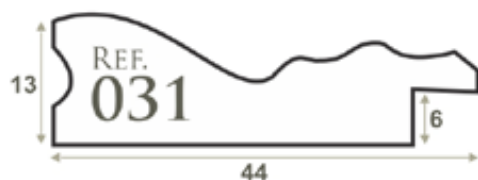

Porta RETRATO

REF 31

10 x 15
13 x 18
15 x 21
20 x 25
20 x 30
30 x 40

OPÇÕES DE FUNDO
E SUPORTE:

Acetato
e Cavilha

Acetato
e gravata

Vidro
e gravata

31BRB