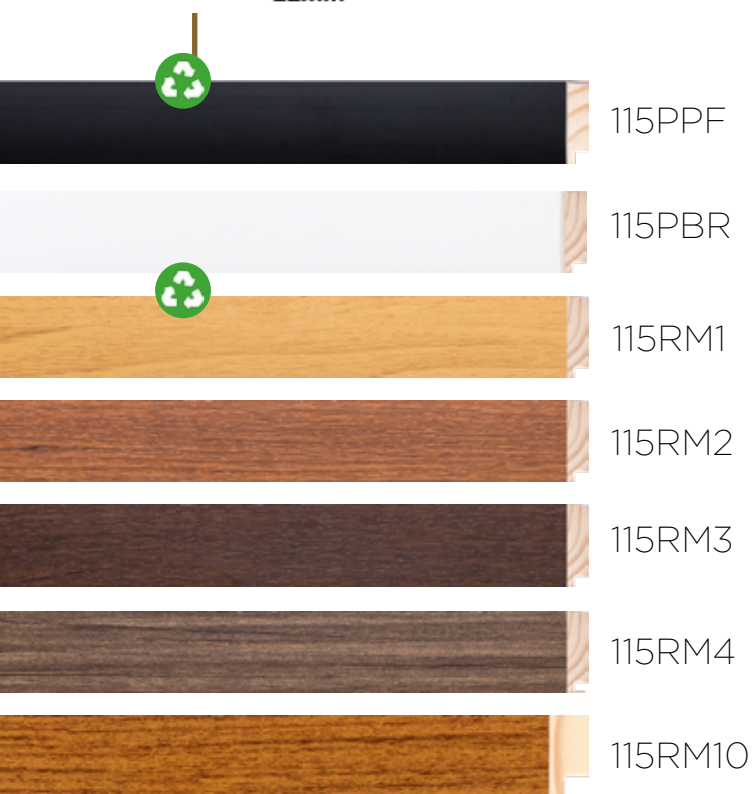

OPÇÕES DE FUNDO E SUPORTE