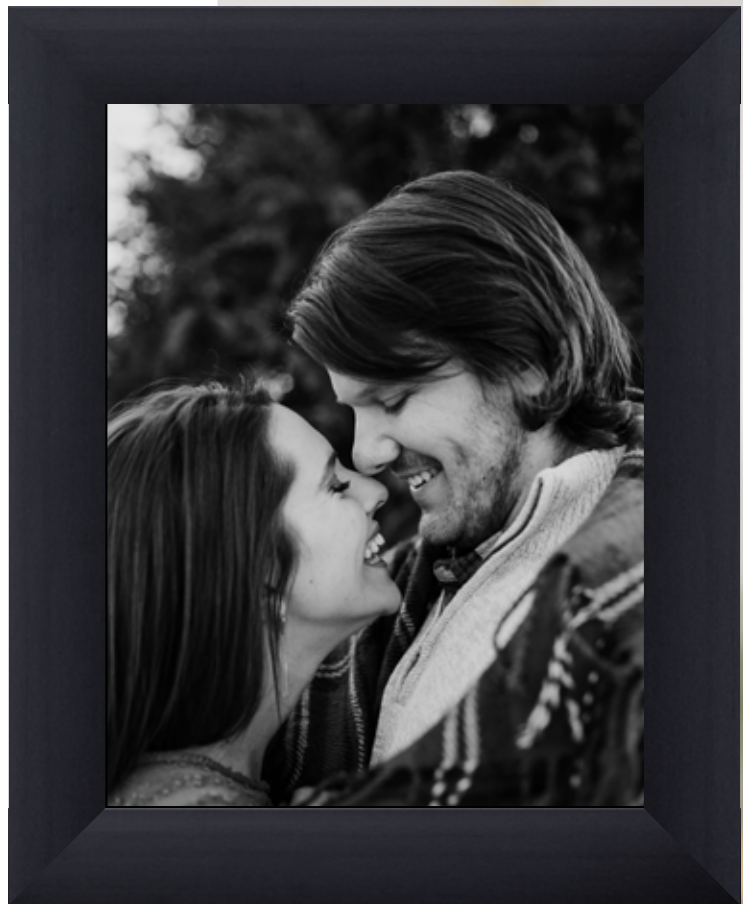

12PL

12LIHD

12PLHD

QUADRI

DECOR

Porta RETRATO

REF 14

10 x 15		
13 x 18		
15 x 21		
20 x 25		
20 x 30		
30 x 40		
40 x 50		
50 x 60		
50 x 70		
50 x 75		