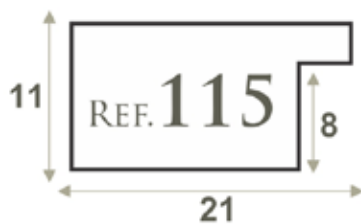

Porta-retrato **CORDINHA**

REF 115-RM

Kit composto por **três peças** unidas através de corda sisal 10 x 15 cm cada peça*

*tamanho interno

OPÇÕES: acetato e vidro