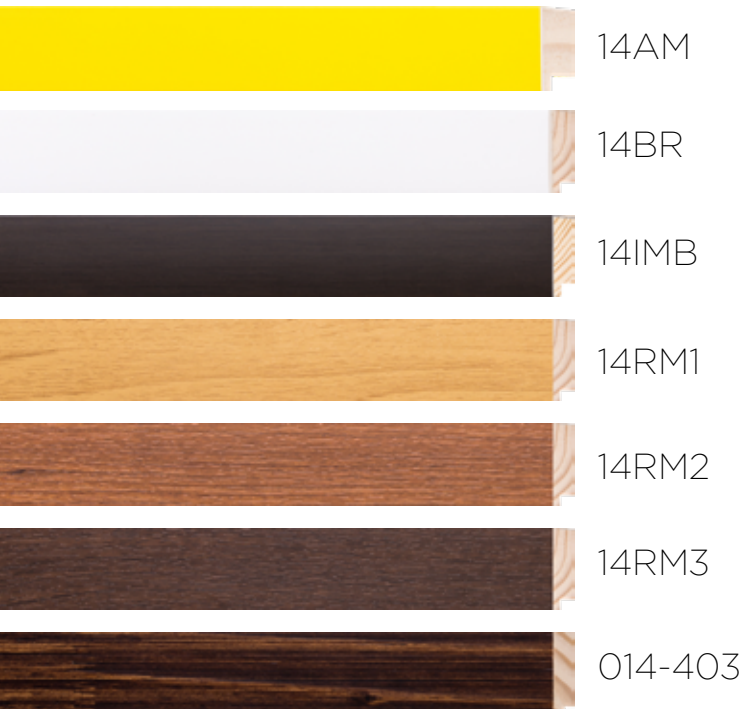

OPÇÕES DE FUNDO E SUPORTE