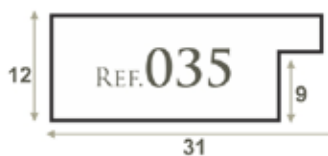

31PFB

QUADRI

DECOR

Porta RETRATO

REF 35

10 x 15	
13 x 18	
15 x 21	
20 x 25	
20 x 30	
30 x 40	
40 x 50	
50 x 60	
50 x 70	
50 x 75	

OPÇÕES DE FUNDO
E SUPORTE:

Acetato e
Cavilha/Furo