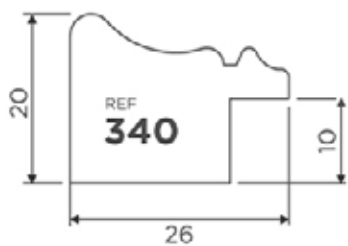

Porta RETRATO

REF 340

10 x 15

13 x 18

15 x 21

20 x 25

20 x 30

30 x 40