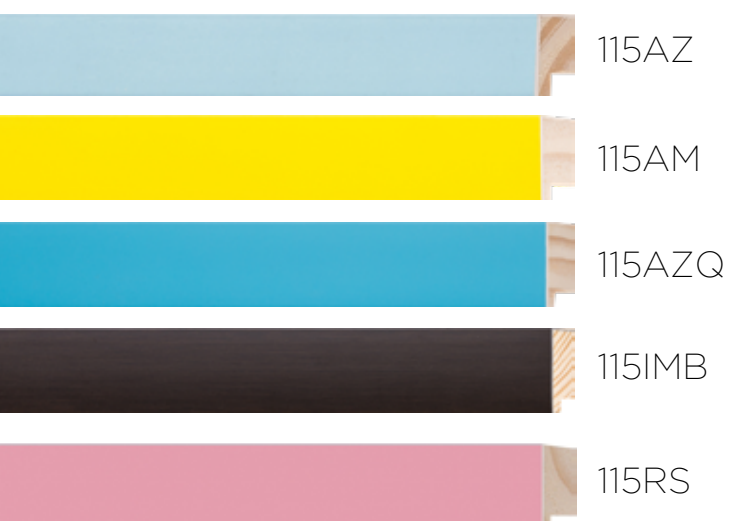

QUADRI

DECOR

Porta RETRATO LAQUEADOS

REF 115

10 x 15		
13 x 18		
15 x 21		
20 x 25		
20 x 30		
30 x 40		
40 x 50		
50 x 60		
50 x 70		
50 x 75		

OPÇÕES DE FUNDO E SUPORTE

QUADRI

DECOR