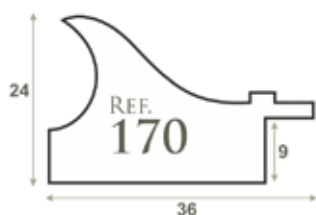

160-RM10

QUADRI

DECOR

Porta-retrato E MOLDURA

REF 170

10 x 15	<input type="checkbox"/>	<input type="checkbox"/>
13 x 18	<input type="checkbox"/>	<input type="checkbox"/>
15 x 21	<input type="checkbox"/>	<input type="checkbox"/>
20 x 25	<input type="checkbox"/>	<input type="checkbox"/>
30 x 40	<input type="checkbox"/>	<input type="checkbox"/>
40 x 50	<input checked="" type="checkbox"/>	<input type="checkbox"/>
50 x 60	<input checked="" type="checkbox"/>	<input type="checkbox"/>
50 x 70	<input checked="" type="checkbox"/>	<input type="checkbox"/>
50 x 75	<input checked="" type="checkbox"/>	<input type="checkbox"/>