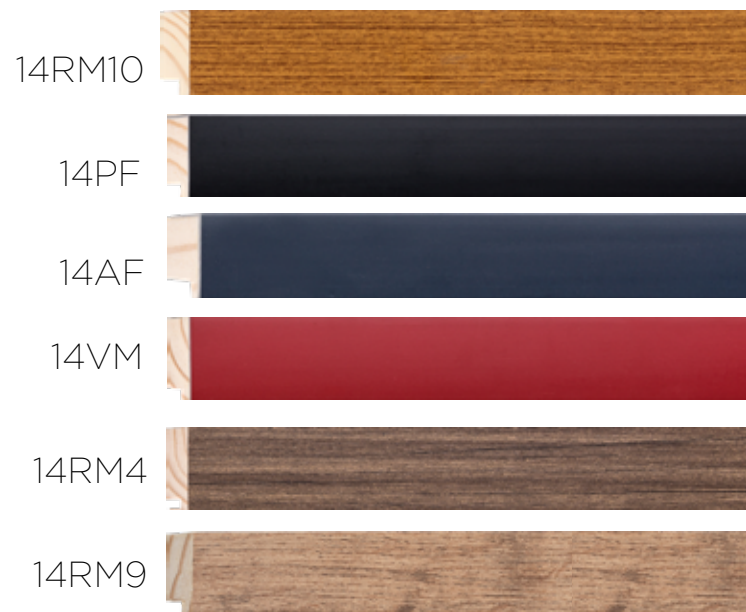

OPÇÕES DE FUNDO E SUPORTE