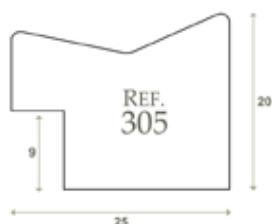

280S57

280S80

QUADRI

DECOR

Porta RETRATO

REF 305

10 x 15	<input type="checkbox"/>	<input type="checkbox"/>
13 x 18	<input type="checkbox"/>	<input type="checkbox"/>
15 x 21	<input type="checkbox"/>	<input type="checkbox"/>
20 x 25	<input type="checkbox"/>	<input type="checkbox"/>
20 x 30	<input type="checkbox"/>	<input type="checkbox"/>
30 x 40	<input type="checkbox"/>	<input type="checkbox"/>
40 x 50	<input checked="" type="checkbox"/>	
50 x 60	<input checked="" type="checkbox"/>	
50 x 70	<input checked="" type="checkbox"/>	
50 x 75	<input checked="" type="checkbox"/>	