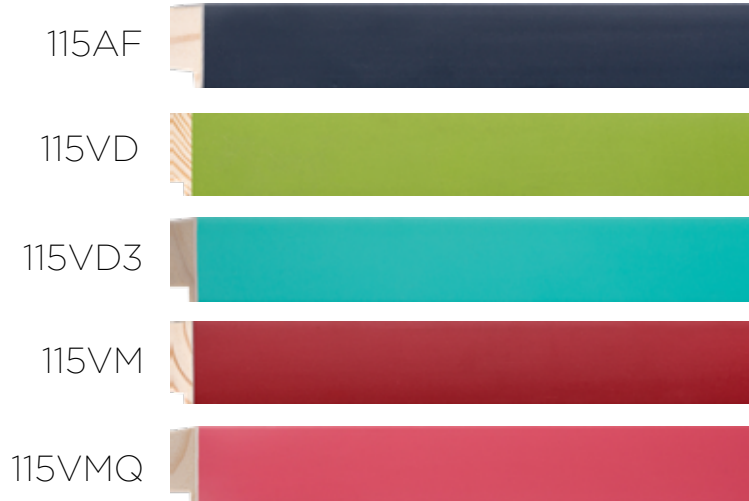

QUADRI

DECOR

Porta RETRATO LAQUEADOS

REF 115

10 x 15		
13 x 18		
15 x 21		
20 x 25		
20 x 30		
30 x 40		
40 x 50		
50 x 60		
50 x 70		
50 x 75		

OPÇÕES DE FUNDO E SUPORTE

QUADRI

DECOR