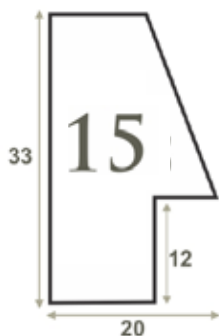

OPÇÕES DE FUNDO E SUPORTE

QUADRI

DECOR

Porta Retrato E MOLDURA

REF 15

10 x 15		
13 x 18		
15 x 21		
20 x 25		
20 x 30		
30 x 40		
40 x 50		
50 x 60		
50 x 70		
50 x 75		

OPÇÕES DE FUNDO E SUPORTE:

Acetato e Cavilha/Furo