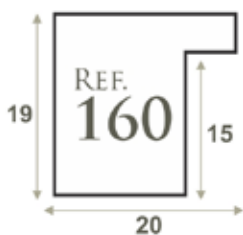

131CV

QUADRI

DECOR

Porta RETRATO

REF 160

10 x 15		
13 x 18		
15 x 21		
20 x 25		
20 x 30		
30 x 40		
40 x 50		
50 x 60		
50 x 70		
50 x 75		

OPÇÕES DE FUNDO
E SUPORTE:

Acetato e
Cavilha/Furo