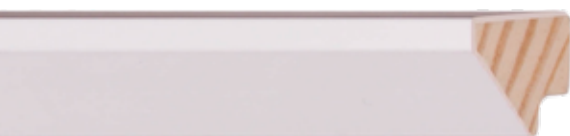

Porta RETRATO

REF 201

10 x 15		
13 x 18		
15 x 21		
20 x 25		
20 x 30		
30 x 40		
40 x 50		
50 x 60		
50 x 70		
50 x 75		

OPÇÕES DE FUNDO E SUPORTE:

Acetato e Cavilha/Furo

- Vidro ou Acetato - Gravata

Vidro Suporte Gravata

Moldura com suporte

201BR

201HF75

201PF

201S57

201S66

QUADRI

DECOR